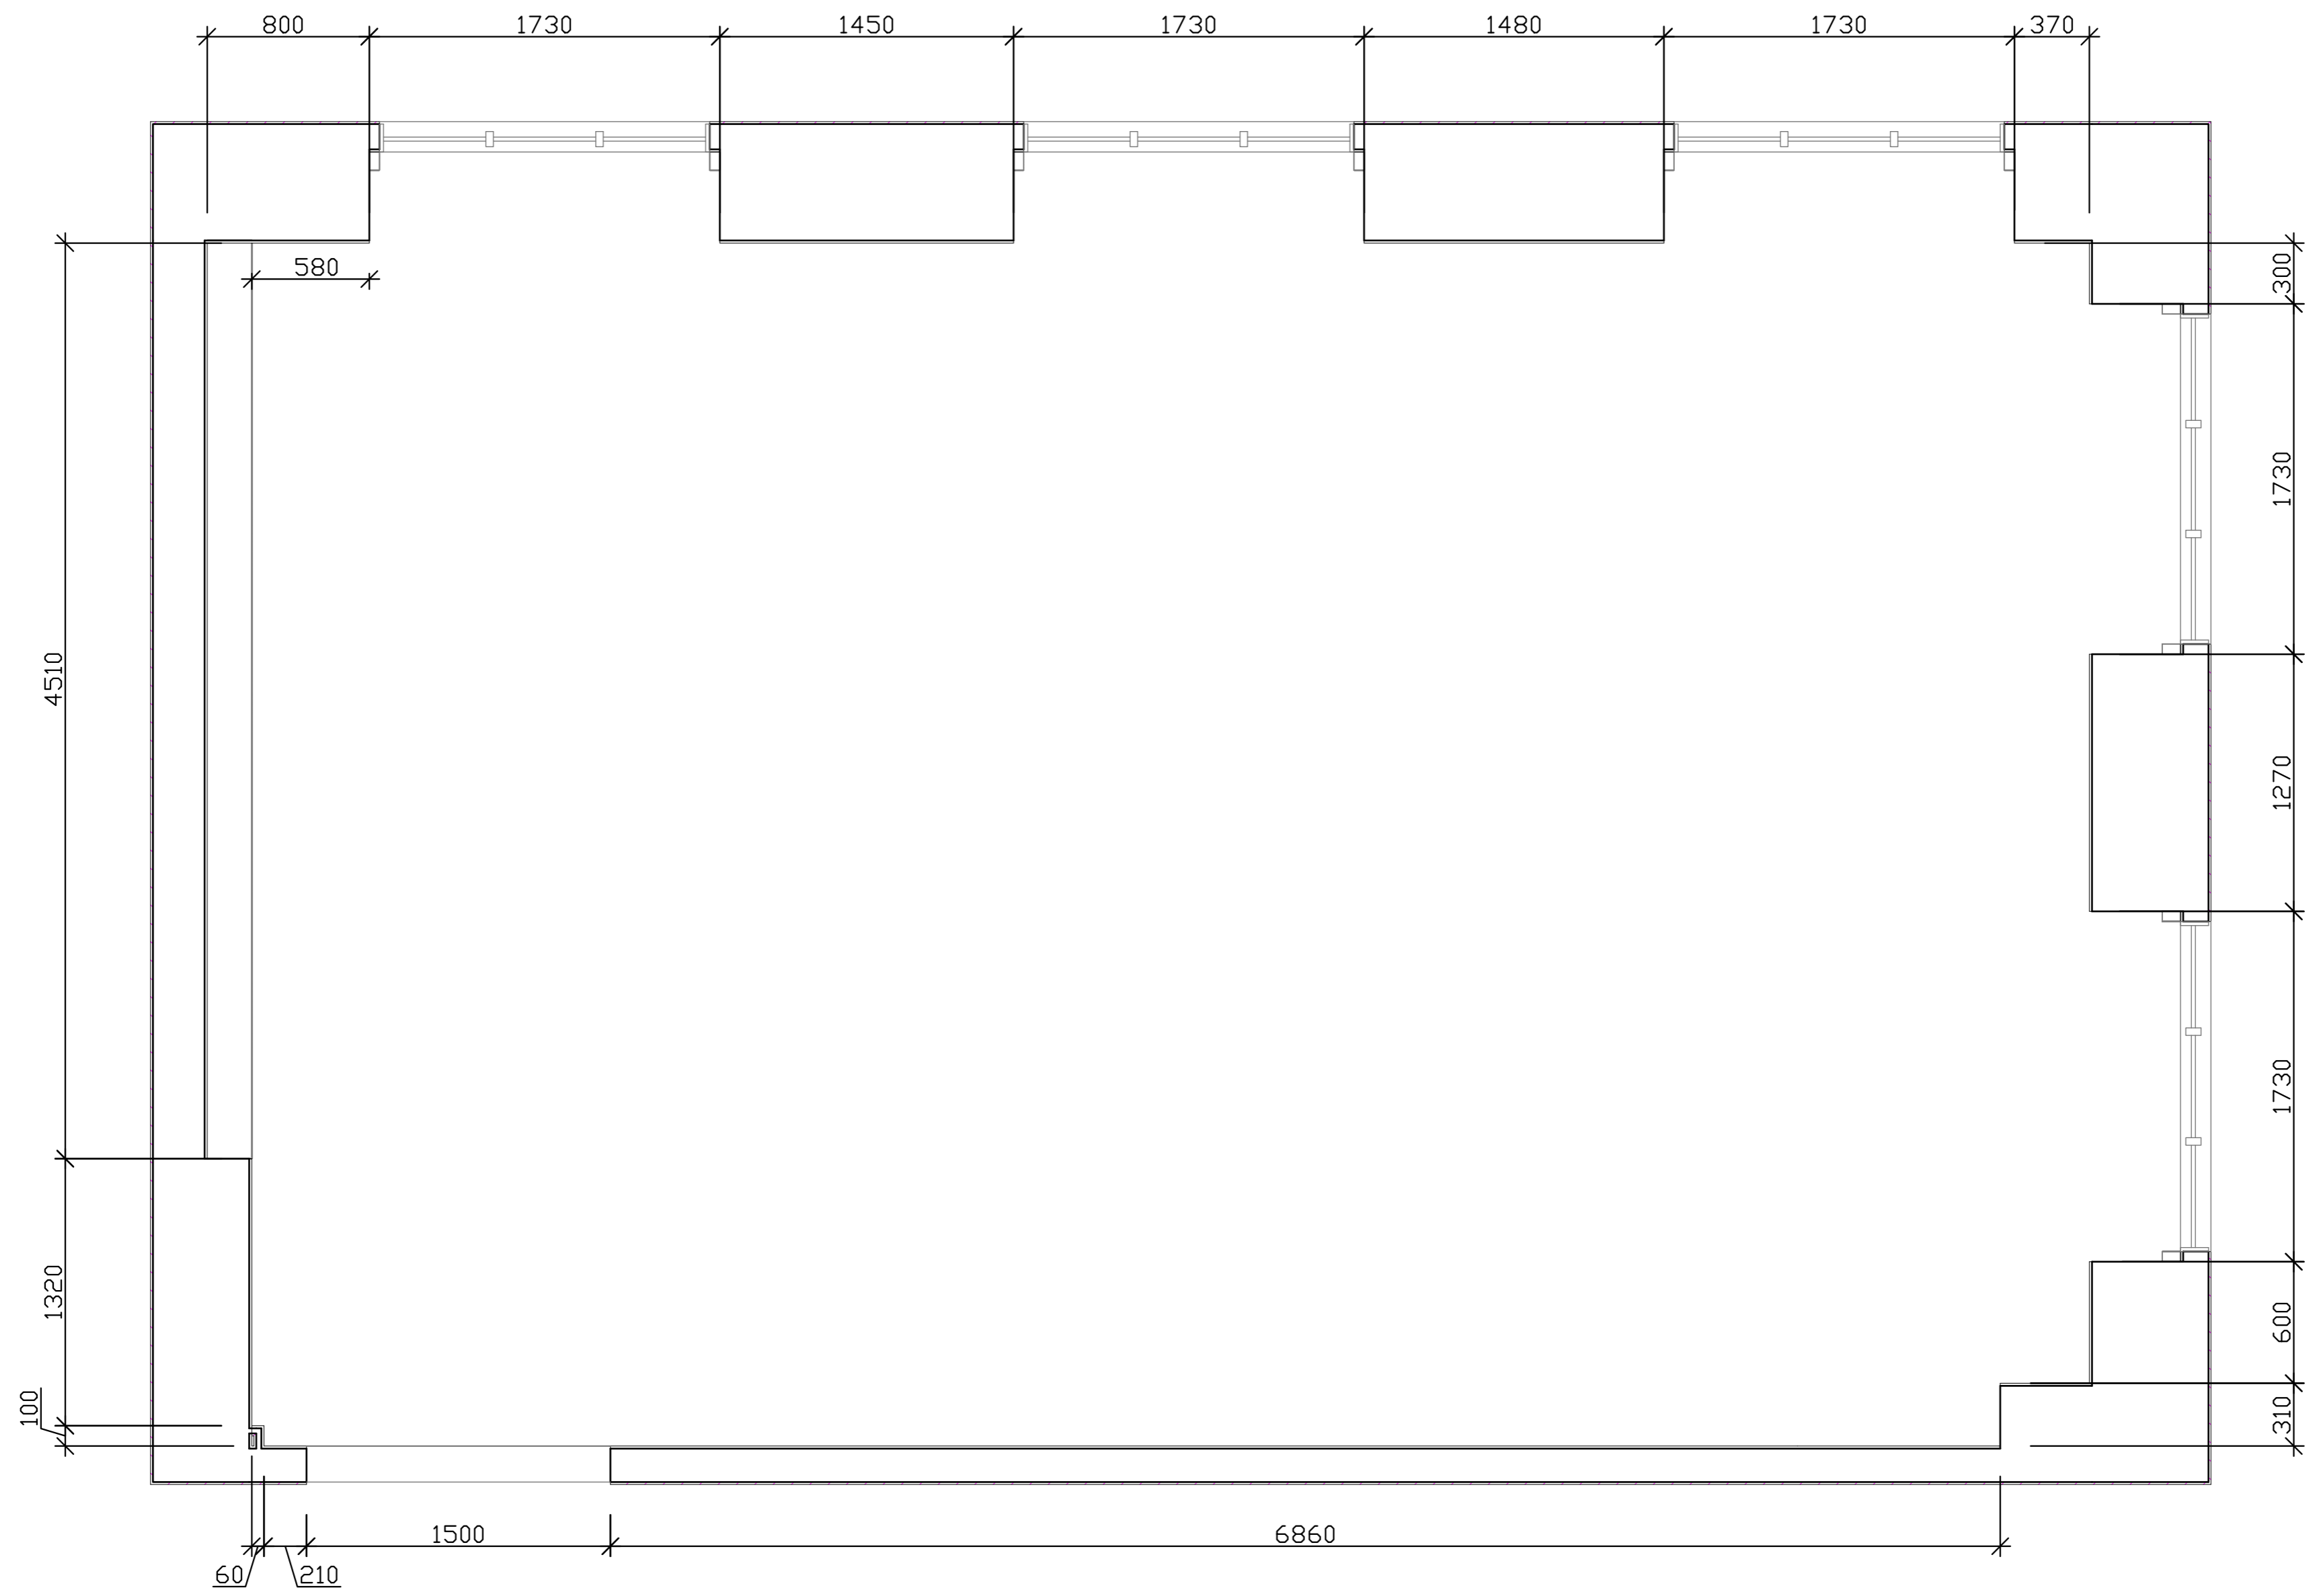

**РАБОЧИЕ ЧЕРТЕЖИ ПО ДИЗАЙНУ  
НЕЖИЛОГО ПОМЕЩЕНИЯ Г. САЛЕХАРД**

ООО "Интеррио"  
Тюмень, ул. Шиллера, 22  
(3452) 61-16-61

ВЕДОМОСТЬ РАБОЧИХ ЧЕРТЕЖЕЙ  
БАЗОВЫЙ ПАКЕТ  
НЕЖИЛОЕ ПОМЕЩЕНИЕ Г.САЛЕХАРД

	НАИМЕНОВАНИЕ	ЛИСТ
1	ОБМЕРНЫЙ ПЛАН	3
2	ПЛАНИРОВОЧНОЕ РЕШЕНИЕ	4
3	ПЛАН РАССТАНОВКИ МЕБЕЛИ	5
4	ЭКСПЛИКАЦИЯ ПОМЕЩЕНИЙ	6

# ОБМЕРНЫЙ ПЛАН

Лист	Листов
3	6

ПЛАНИРОВОЧНОЕ РЕШЕНИЕ

Лист	Листов
4	6

# ПЛАН РАССТАНОВКИ МЕБЕЛИ

Лист	Листов
5	6

1  
9 290 X 6 390  
56,7 SQ M

	Наименование помещения	Площадь, кв.м.
1	нежилое помещение	56,7
	Площадь общая	56,7