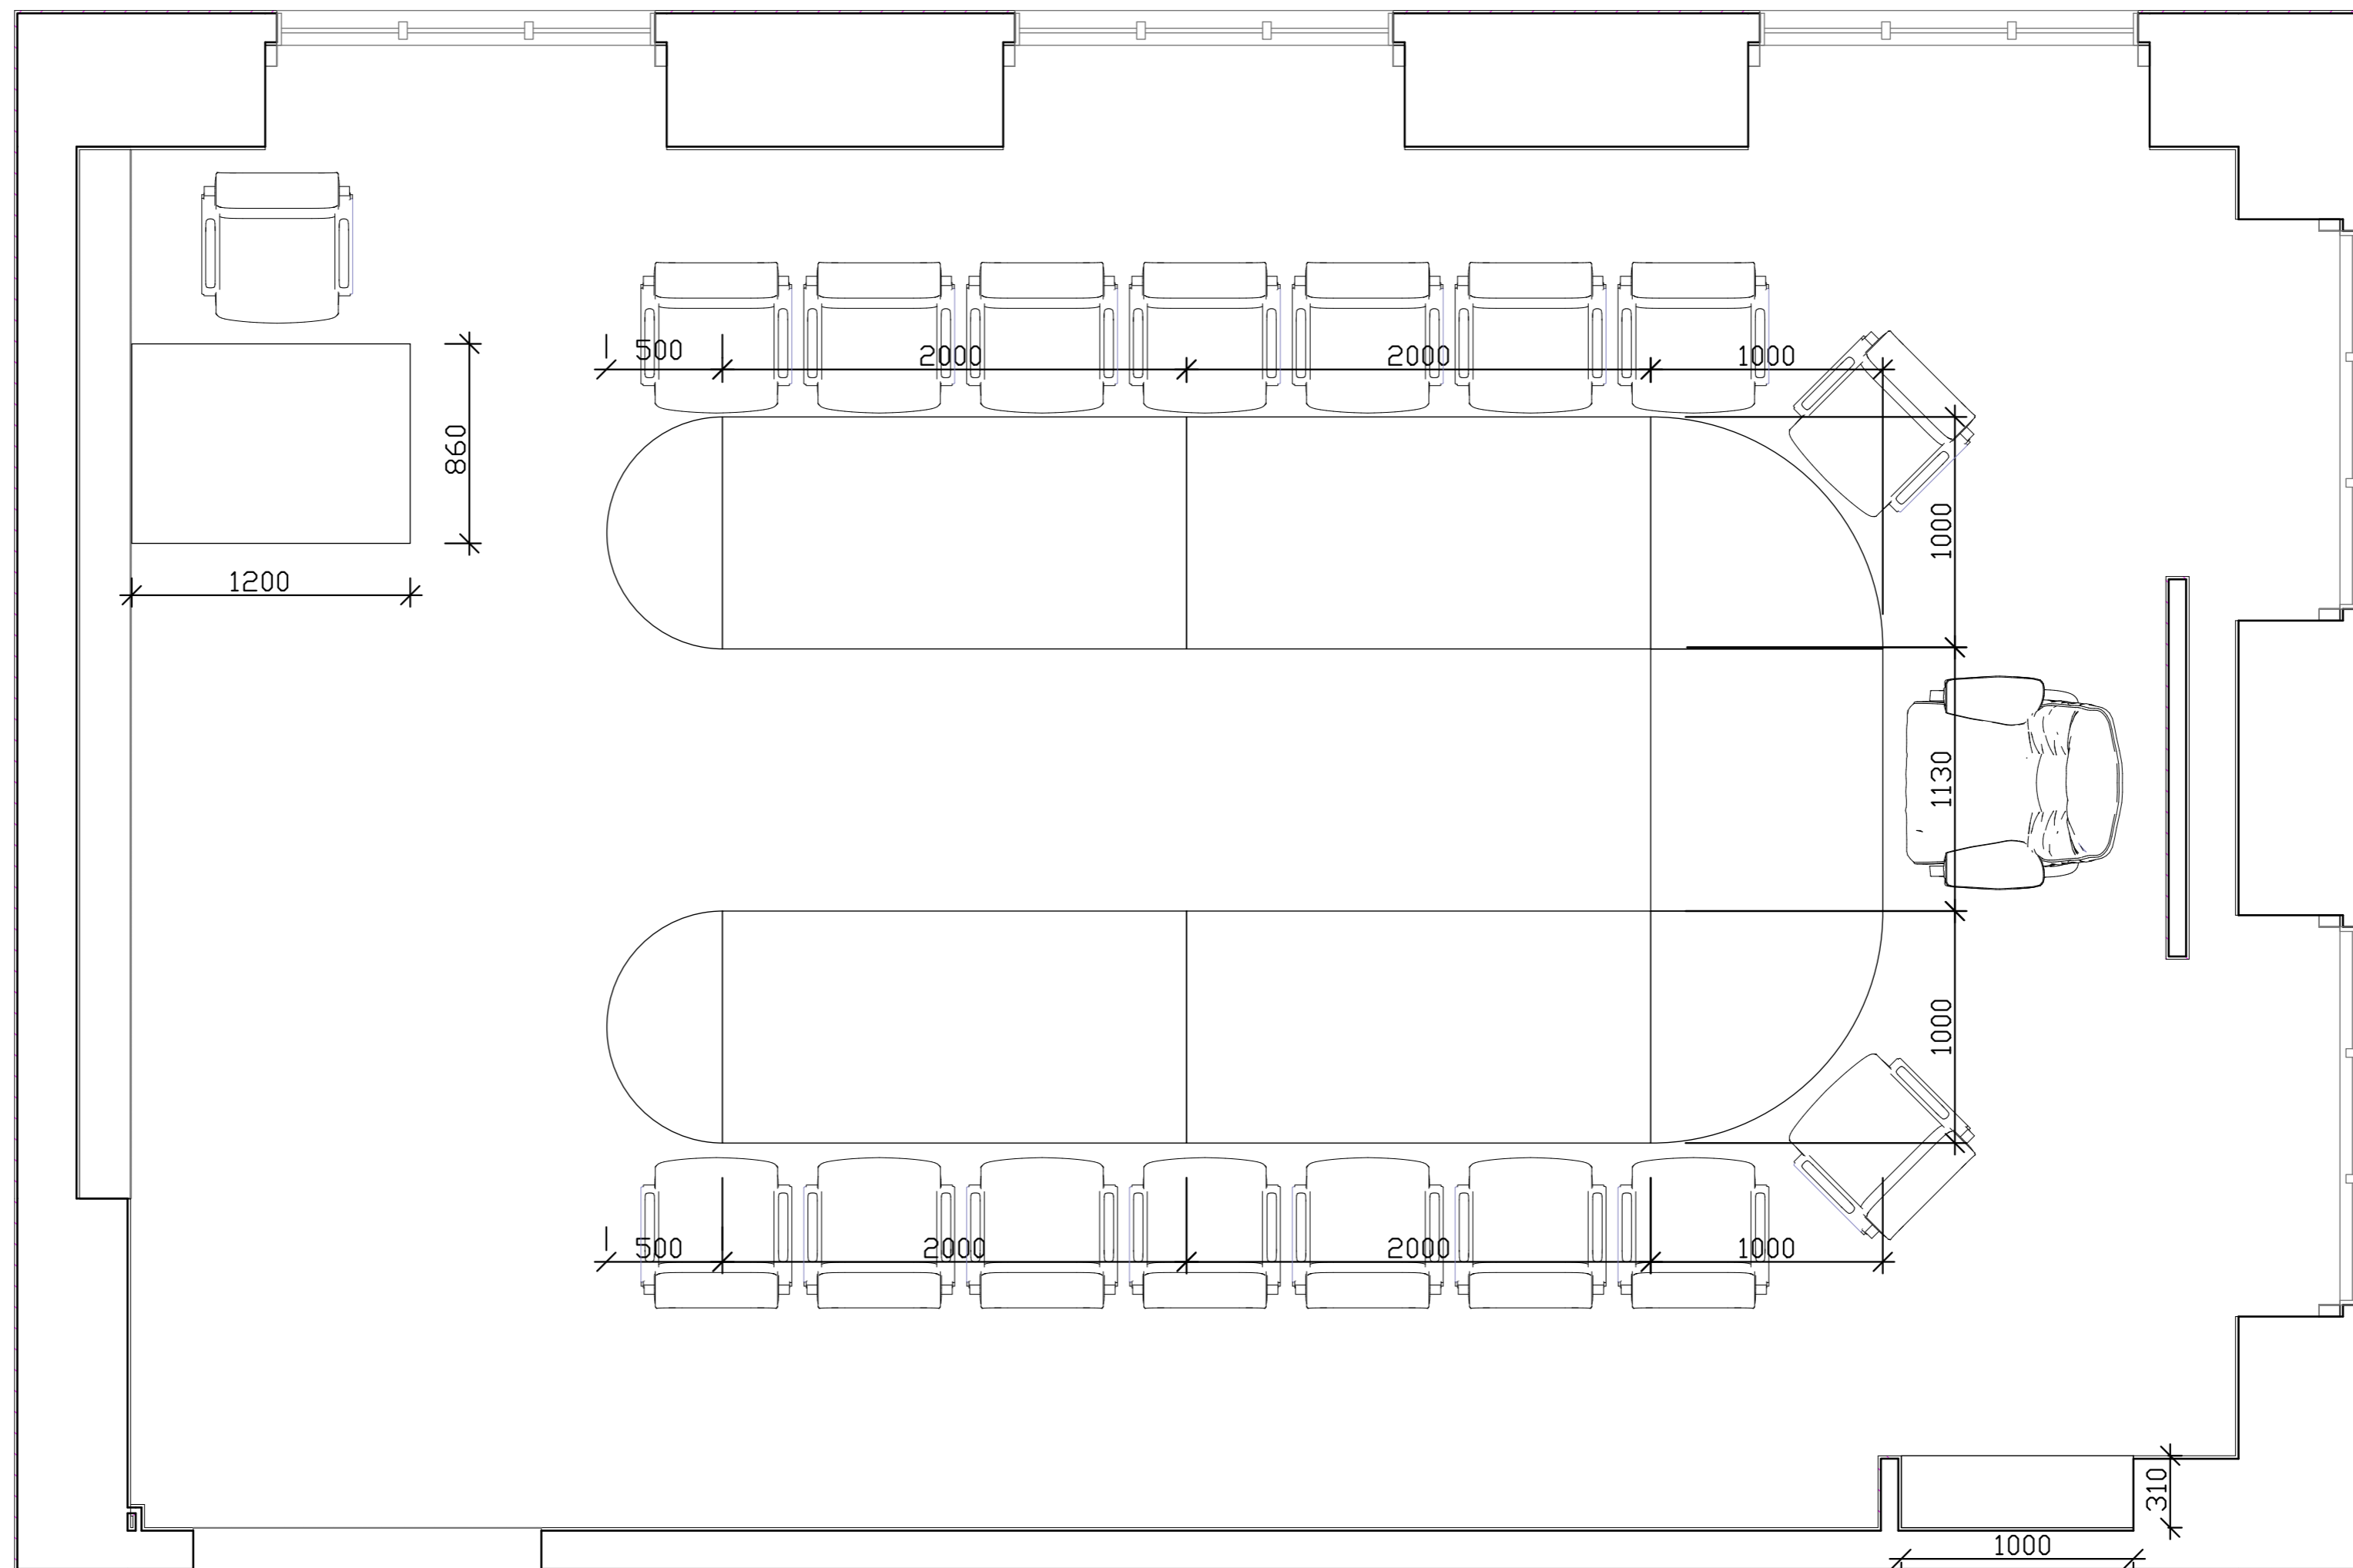

**РАБОЧИЕ ЧЕРТЕЖИ ПО ДИЗАЙНУ  
НЕЖИЛОГО ПОМЕЩЕНИЯ Г. САЛЕХАРД**

ООО "Интеррио"  
Тюмень, ул. Шиллера, 22  
(3452) 61-16-61

ВЕДОМОСТЬ РАБОЧИХ ЧЕРТЕЖЕЙ  
БАЗОВЫЙ ПАКЕТ  
НЕЖИЛОЕ ПОМЕЩЕНИЕ Г.САЛЕХАРД

	НАИМЕНОВАНИЕ	ЛИСТ
1	ОБМЕРНЫЙ ПЛАН	3
2	ПЛАНИРОВОЧНОЕ РЕШЕНИЕ	4
3	ПЛАН РАССТАНОВКИ МЕБЕЛИ	5
4	ЭКСПЛИКАЦИЯ ПОМЕЩЕНИЙ	6

# ОБМЕРНЫЙ ПЛАН

Лист	Листов
3	6

ПЛАНИРОВОЧНОЕ РЕШЕНИЕ

Лист	Листов
4	6

# ПЛАН РАССТАНОВКИ МЕБЕЛИ

Лист	Листов
5	6

1  
9 290 X 6 390  
56,7 SQ M

	Наименование помещения	Площадь, кв.м.
1	нежилое помещение	56,7
	Площадь общая	56,7