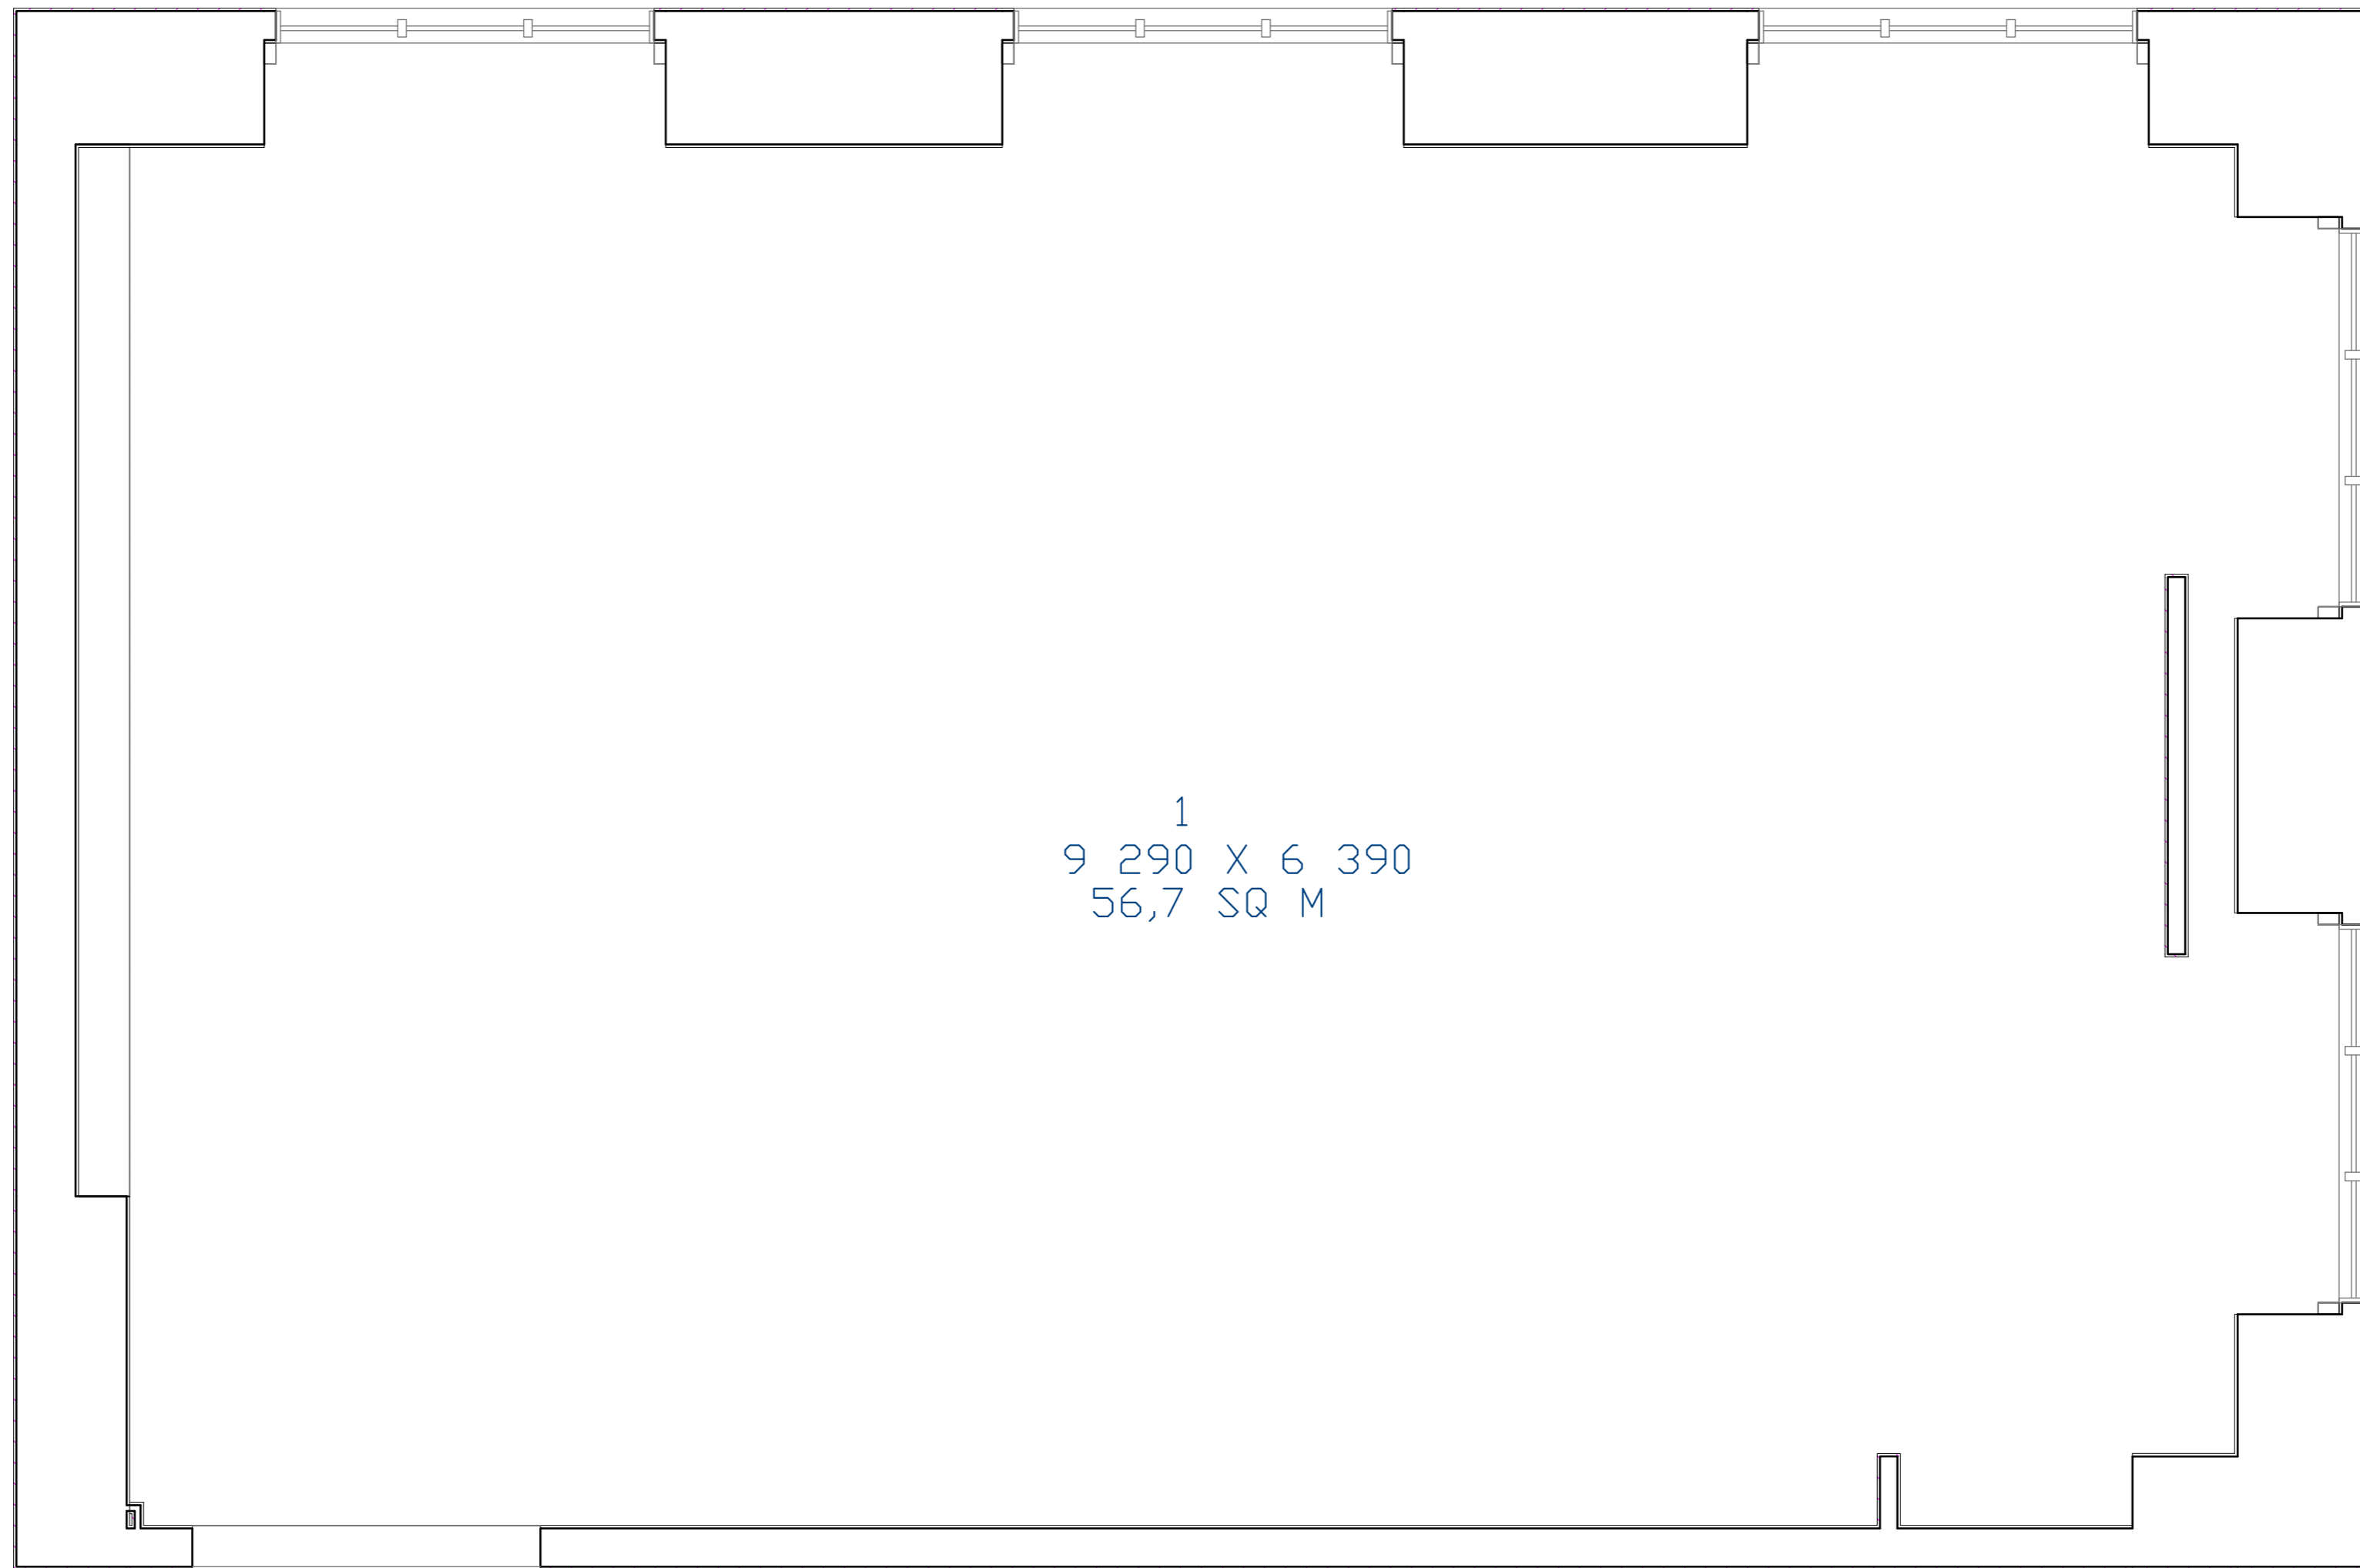

# ПЛАН РАССТАНОВКИ МЕБЕЛИ

Лист	Листов
5	6

1  
9 290 X 6 390  
56,7 SQ M

	Наименование помещения	Площадь, кв.м.
1	нежилое помещение	56,7
	Площадь общая	56,7