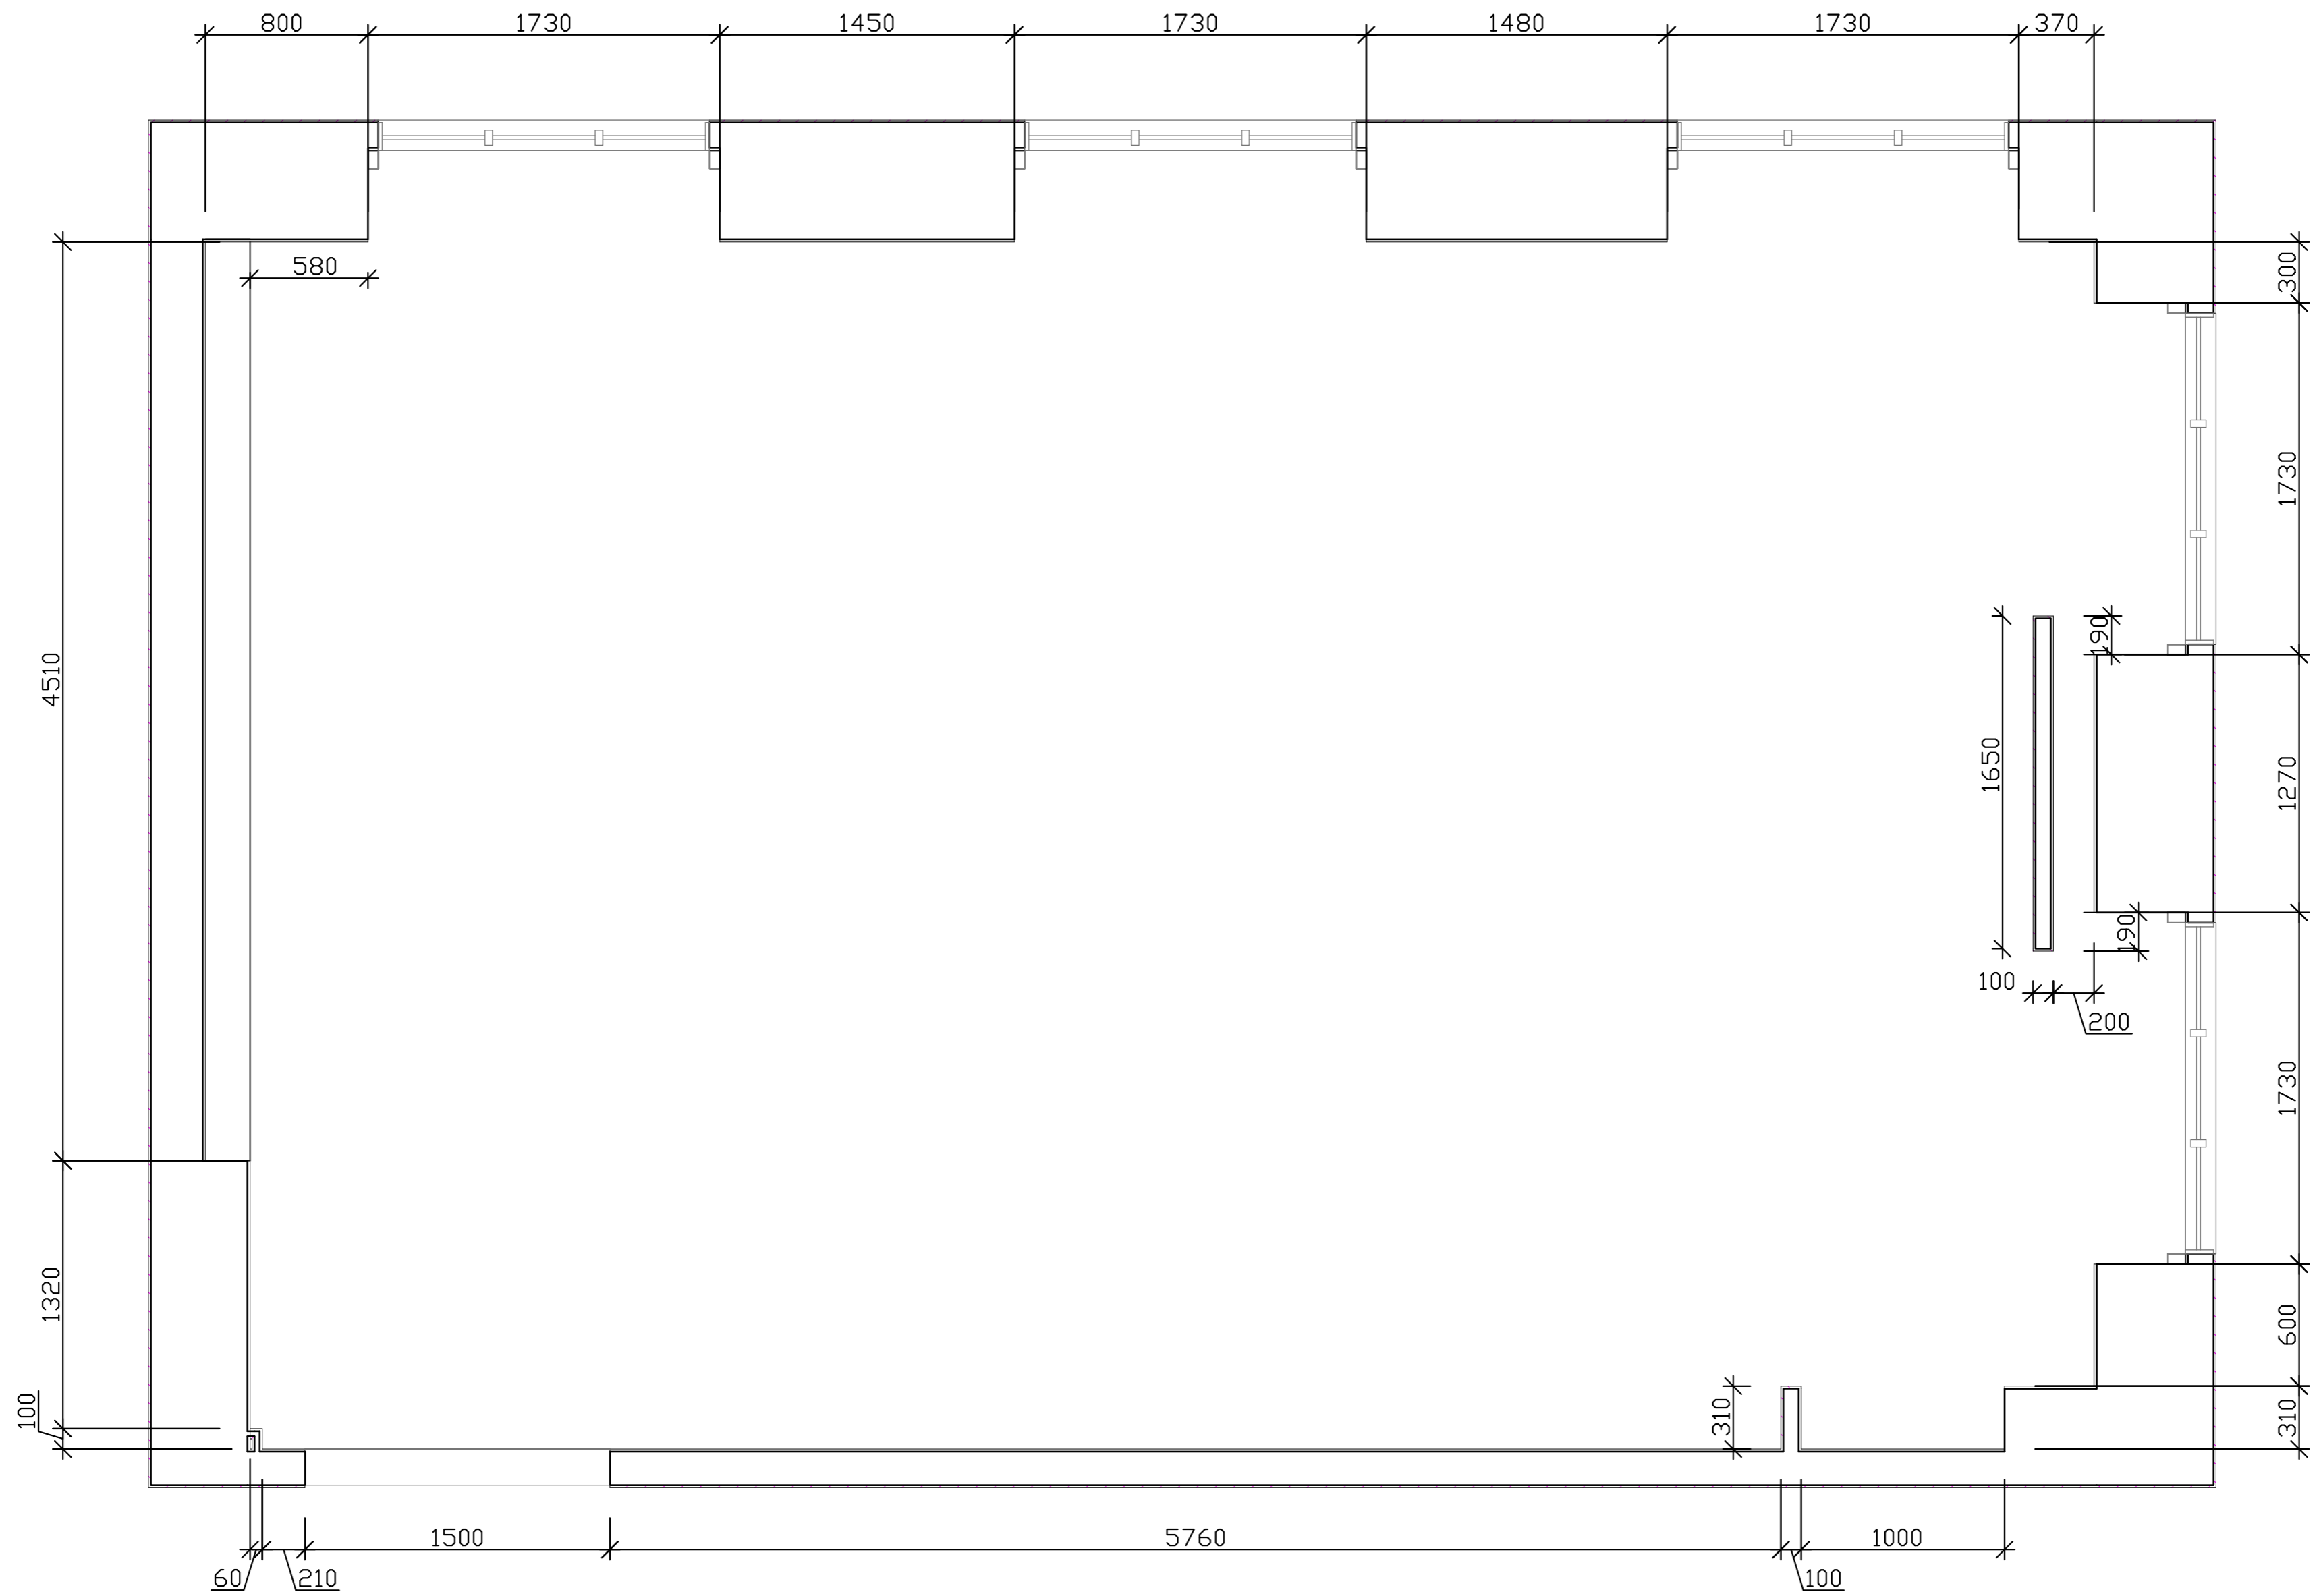

**РАБОЧИЕ ЧЕРТЕЖИ ПО ДИЗАЙНУ  
НЕЖИЛОГО ПОМЕЩЕНИЯ Г. САЛЕХАРД**

ООО "Интеррио"  
Тюмень, ул. Шиллера, 22  
(3452) 61-16-61

ВЕДОМОСТЬ РАБОЧИХ ЧЕРТЕЖЕЙ  
БАЗОВЫЙ ПАКЕТ  
НЕЖИЛОЕ ПОМЕЩЕНИЕ Г.САЛЕХАРД

	НАИМЕНОВАНИЕ	ЛИСТ
1	ОБМЕРНЫЙ ПЛАН	3
2	ПЛАНИРОВОЧНОЕ РЕШЕНИЕ	4
3	ПЛАН РАССТАНОВКИ МЕБЕЛИ	5
4	ЭКСПЛИКАЦИЯ ПОМЕЩЕНИЙ	6

# ОБМЕРНЫЙ ПЛАН

Лист	Листов
3	6

ПЛАНИРОВОЧНОЕ РЕШЕНИЕ

Лист	Листов
4	6

# ПЛАН РАССТАНОВКИ МЕБЕЛИ

Лист	Листов
5	6

1  
9 290 X 6 390  
56,7 SQ M

	Наименование помещения	Площадь, кв.м.
1	нежилое помещение	56,7
	Площадь общая	56,7